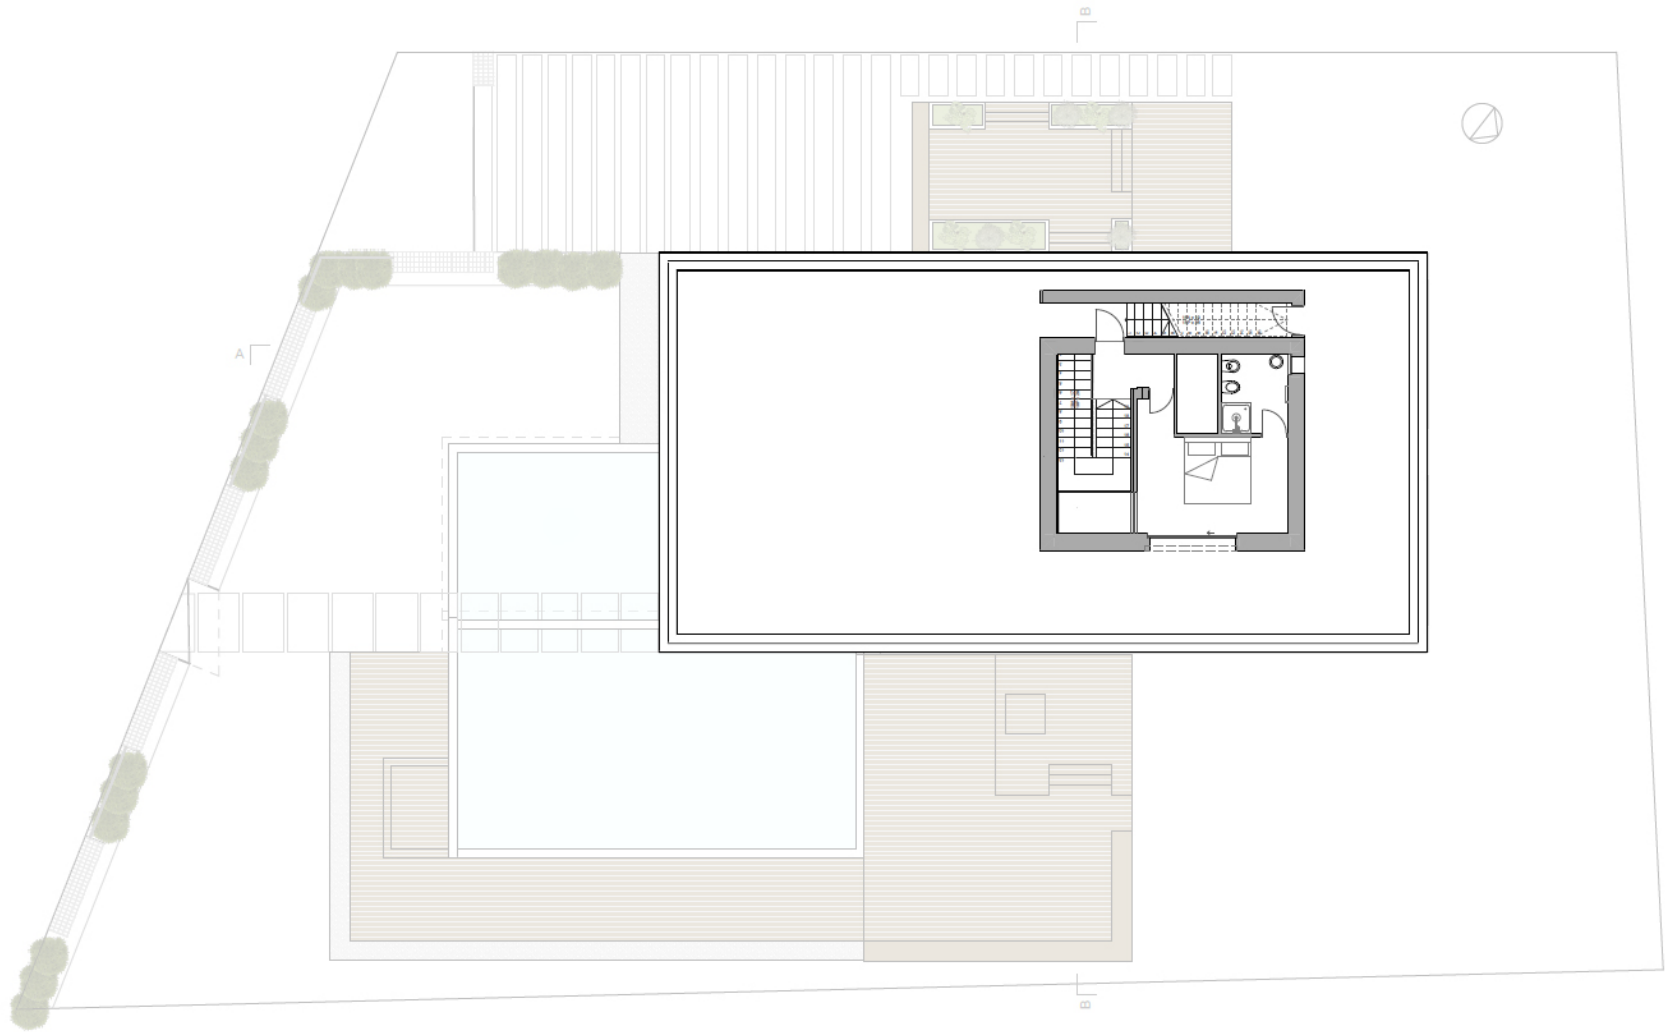

Dati tecnici

Technical data

- Lotto: 1216 mq
- Abitazione lorda: 277 mq
- Portici: 50 mq
- Terrazze: 38 mq
- Piscina: 116 mq
- Salotti esterni 138 mq

- Lot: 1216 sq
- Floor surface: 277 sq
- Porch: 50 sq
- Terrace: 38 sq
- Pool: 116 sq
- Outside lounge: 138 sq

■ Pianta piano terra - Ground Floor

■ Pianta piano primo - First floor

■ Planimetria - Planimetry

■ Vicino al mare - Near the sea

Villa Levante, Isola di Albarella, RO

STUDIO DI
Architettura
Leonardo

■ **Disegno del progetto - Design drawing**