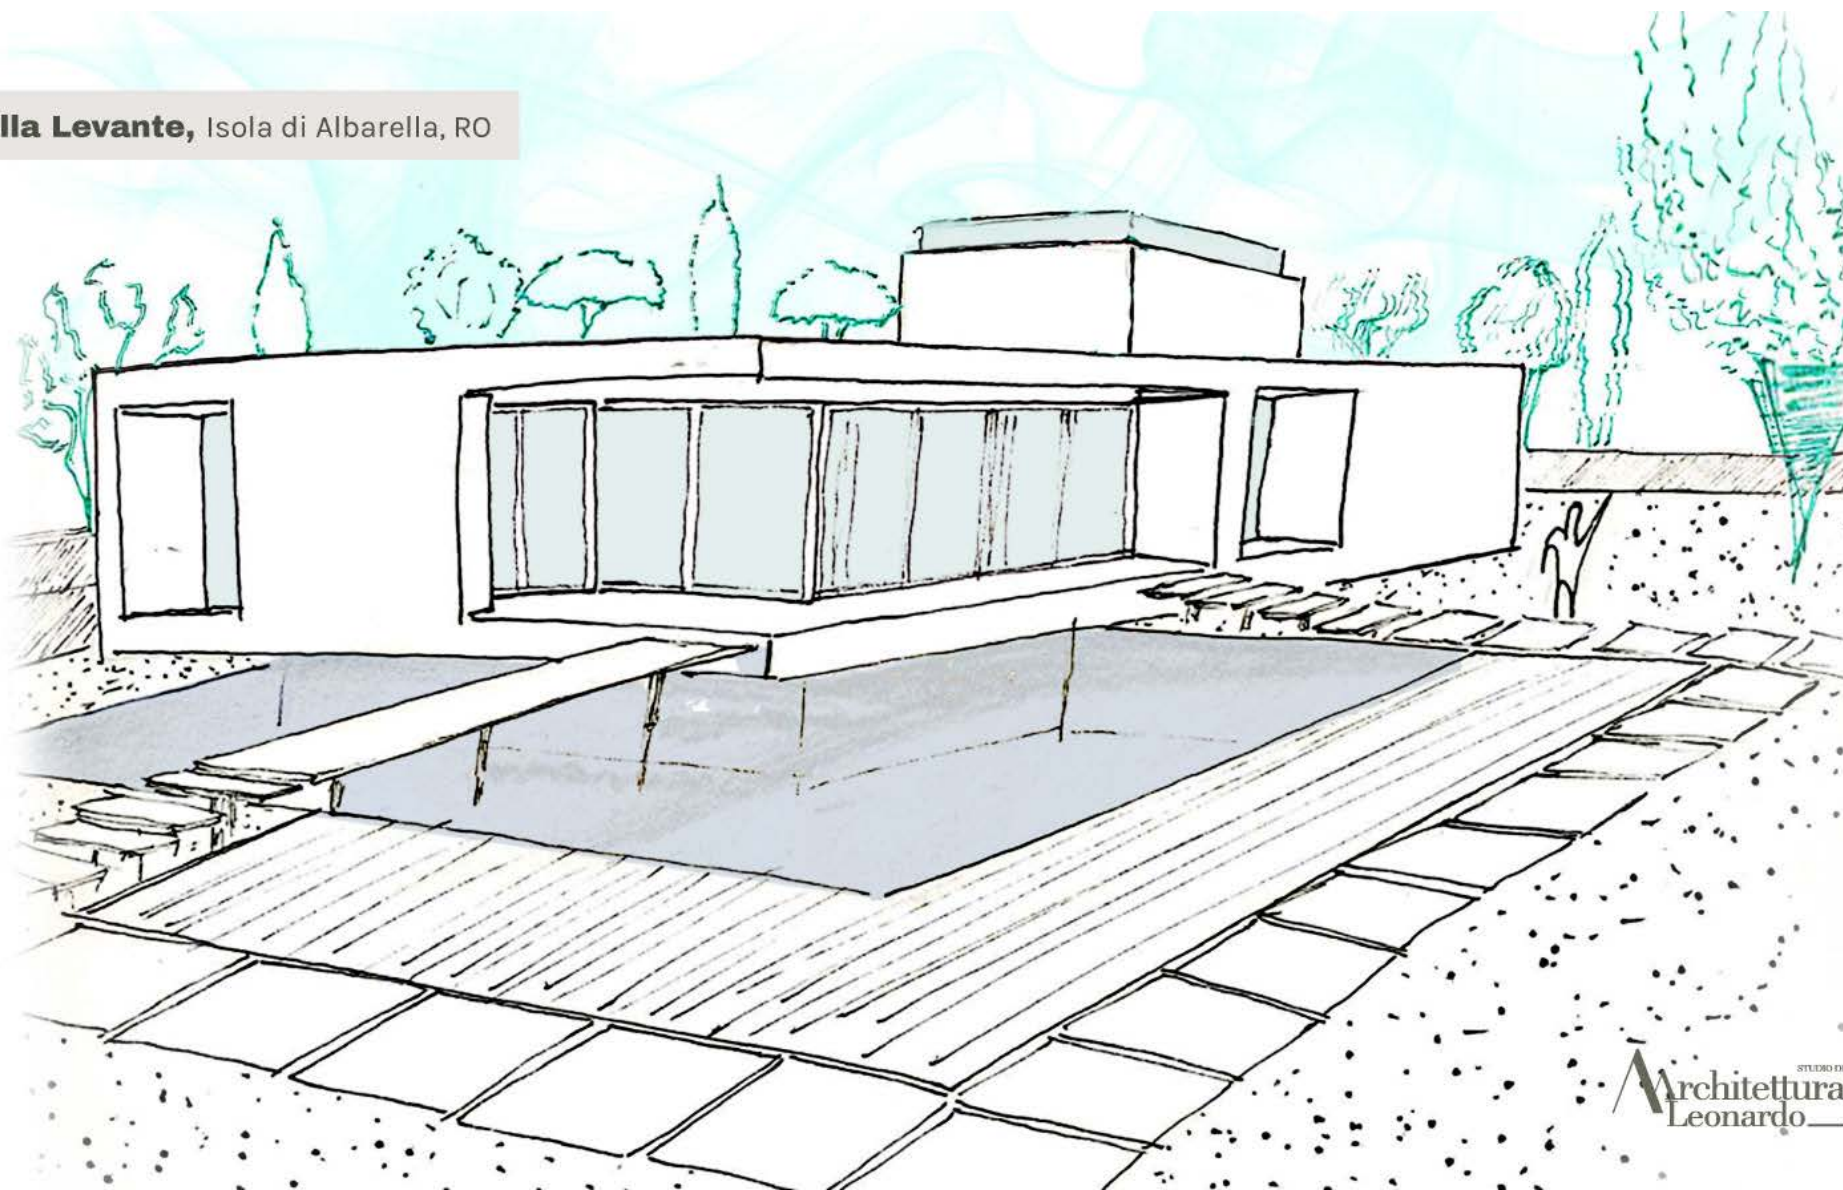

Isola di Albarella

Villa Levante

STUDIO DI
Architettura
Leonardo

**Una casa sospesa
sull'acqua, una moderna
palafitta.**

**L'acqua, elemento fondamentale
per la vita sulla terra, risulta essere
il legante principale di questa
nuova abitazione.**

**Leggerezza
è il filo conduttore dell'innovativo
concept architettonico
di Villa Levante, che conserva la
solidità tipica delle costruzioni
Lagunari.**

**La villa nasce dall'acqua
per poter arrivare
a spaziare con lo sguardo
nell'infinito orizzonte del mare,
proprio a Levante.**

**This is a water born house
taking eastbound, to the horizon
of the sea.**

Caratteristiche principali

- Casa in classe energetica A
- Interni ampi e luminosi
- 4 camere da letto doppie
- 4 bagni
- Finiture estetiche contemporanee
- Ampia piscina
- Vasca relax con idromassaggio esterna
- Aree esterne ben attrezzate ideali per conversazione e relax
- Breve passeggiata per raggiungere a piedi la spiaggia

■ Pianta piano terra - Ground Floor

■ Pianta piano primo - First floor

■ Planimetria - Planimetry

■ Vicino al mare - Near the sea

Villa Levante, Isola di Albarella, RO

STUDIO DI
Architettura
Leonardo

■ **Disegno del progetto - Design drawing**