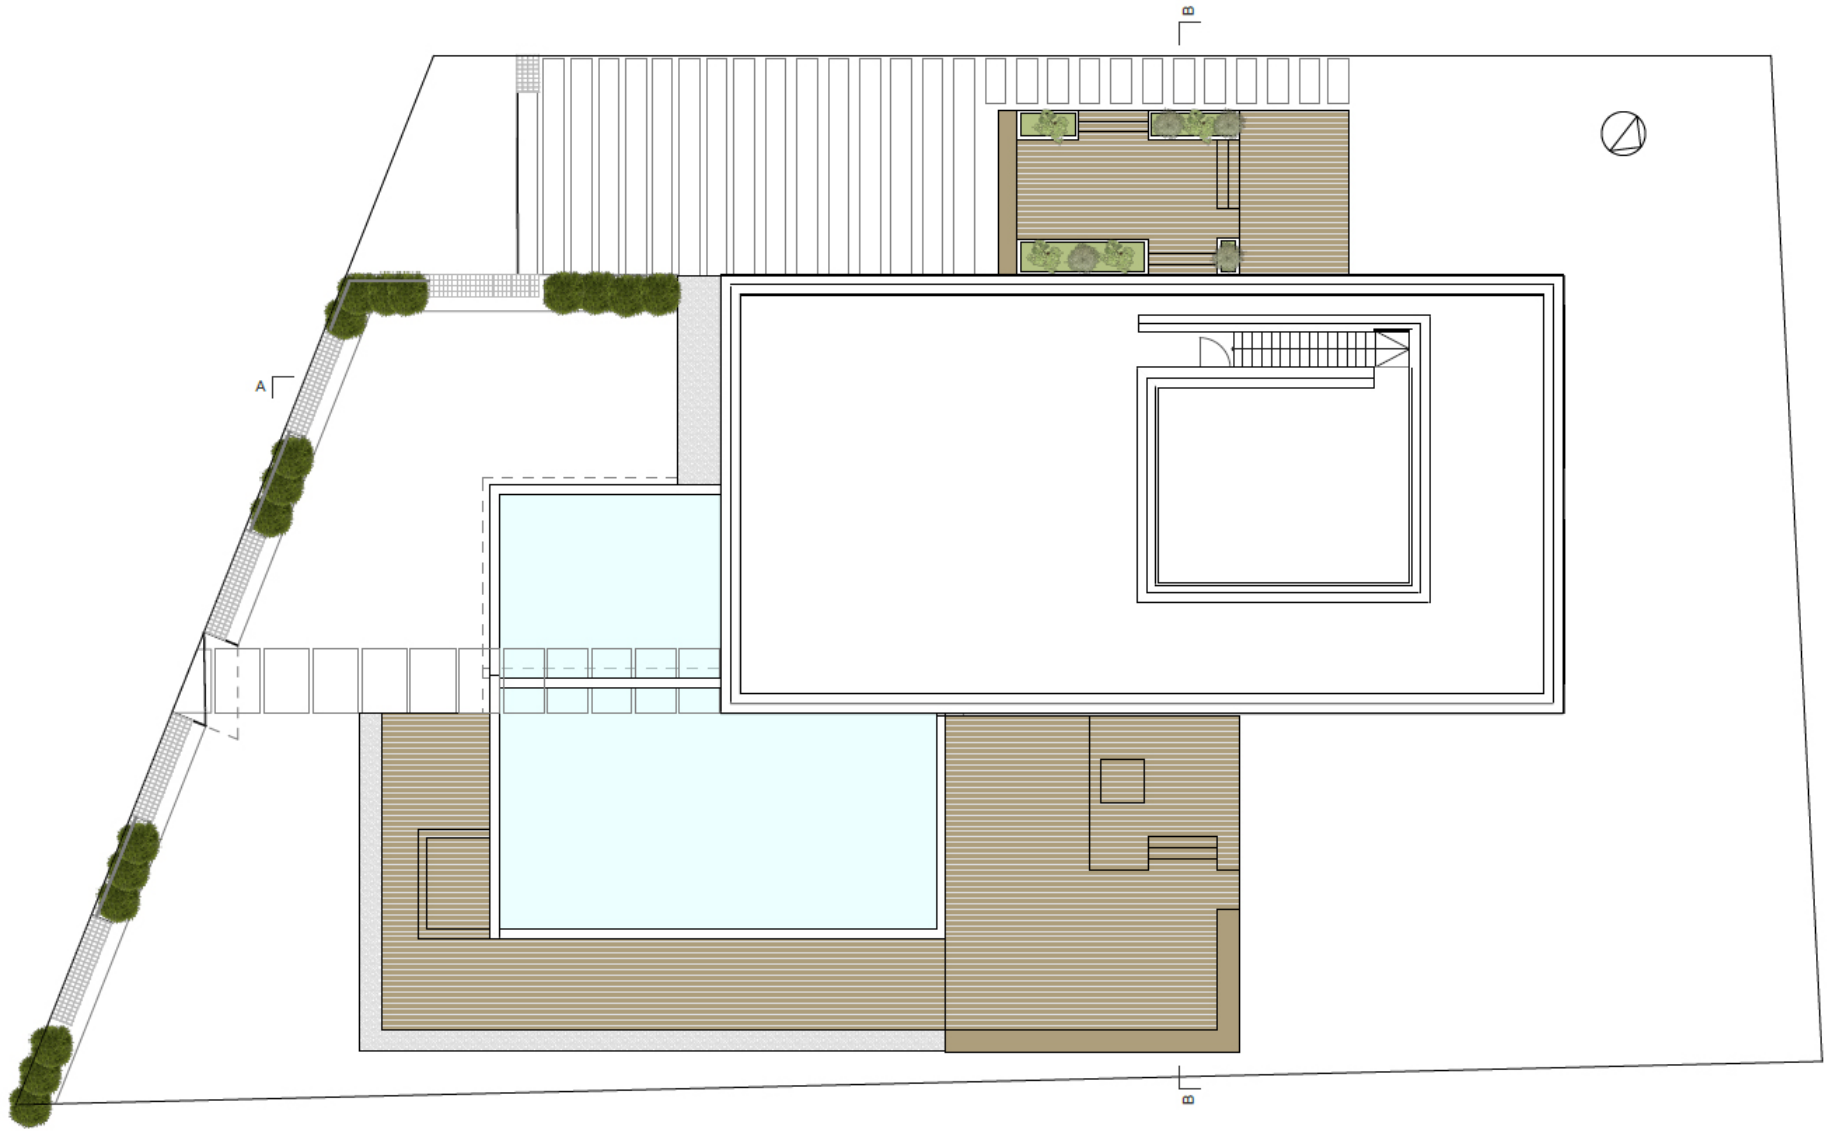

Dati tecnici

Technical data

- Lotto: 1216 mq
- Abitazione lorda: 277 mq
- Portici: 50 mq
- Terrazze: 38 mq
- Piscina: 116 mq
- Salotti esterni 138 mq

- Lot: 1216 sq
- Floor surface: 277 sq
- Porch: 50 sq
- Terrace: 38 sq
- Pool: 116 sq
- Outside lounge: 138 sq

■ Pianta piano terra - Ground Floor

■ Pianta piano primo - First floor

■ Planimetria - Planimetry

■ Vicino al mare - Near the sea

Villa Levante, Isola di Albarella, RO

STUDIO DI
Architettura
Leonardo

■ **Disegno del progetto - Design drawing**