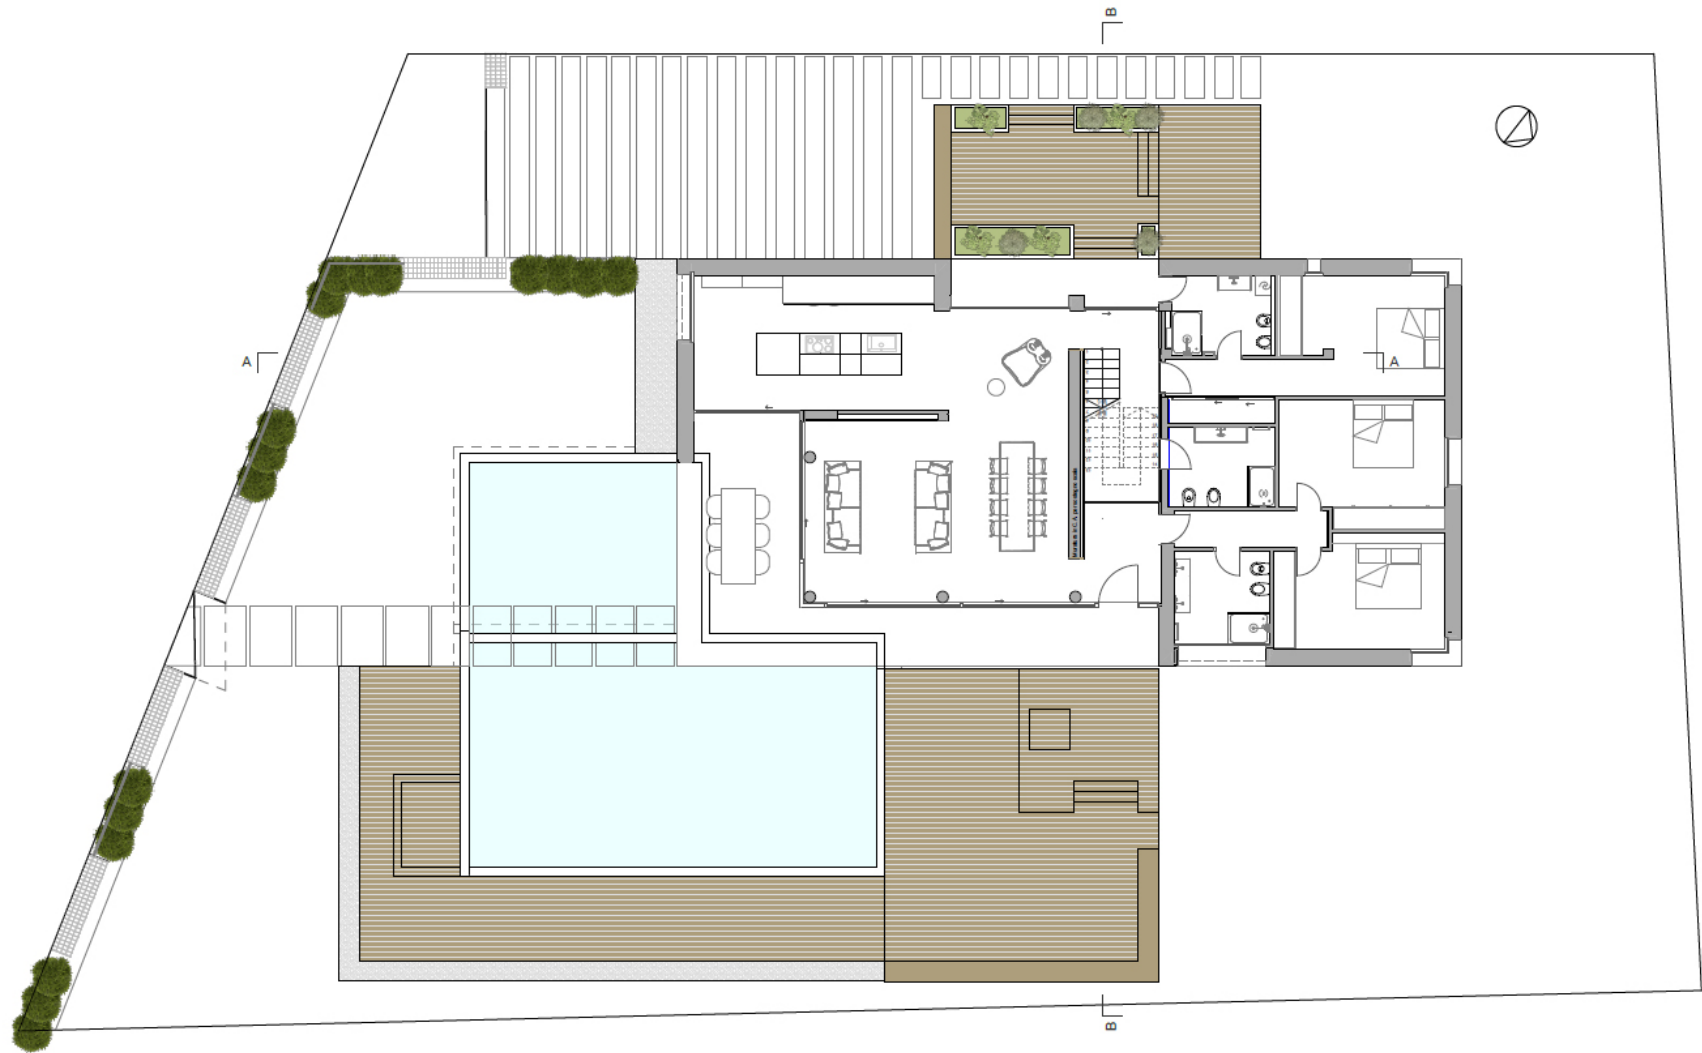

**This is a water born house
taking eastbound, to the horizon
of the sea.**

Caratteristiche principali

- Casa in classe energetica A
- Interni ampi e luminosi
- 4 camere da letto doppie
- 4 bagni
- Finiture estetiche contemporanee
- Ampia piscina
- Vasca relax con idromassaggio esterna
- Aree esterne ben attrezzate ideali per conversazione e relax
- Breve passeggiata per raggiungere a piedi la spiaggia

Dati tecnici

Technical data

- Lotto: 1216 mq
- Abitazione lorda: 277 mq
- Portici: 50 mq
- Terrazze: 38 mq
- Piscina: 116 mq
- Salotti esterni 138 mq

- Lot: 1216 sq
- Floor surface: 277 sq
- Porch: 50 sq
- Terrace: 38 sq
- Pool: 116 sq
- Outside lounge: 138 sq

■ Pianta piano terra - Ground Floor

■ Pianta piano primo - First floor

■ Planimetria - Planimetry

■ Vicino al mare - Near the sea

Villa Levante, Isola di Albarella, RO

STUDIO DI
Architettura
Leonardo

■ **Disegno del progetto - Design drawing**